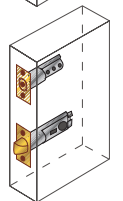

## Mecanismos de Trava

As opções incluem lingüeta extra longa, pino de segurança e funções de privacidade e anti-pânico:

ANSI

ANSI com Auto Deadbolt

EURO

Tubular ou Cilíndrica

Interconectado